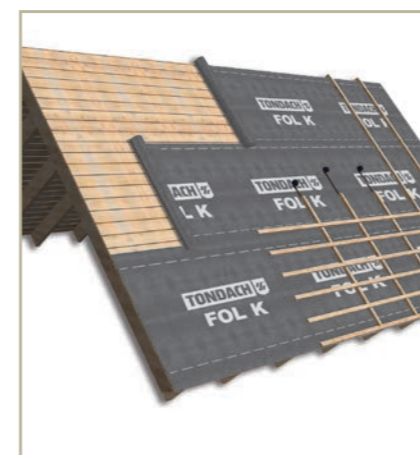

SUBSTRUCTURA

Foliile inovatoare de la TONDACH® cu două straturi de membrană activă fără pori protejează șarpanta în mod durabil și sigur. Membranele de învelire inferioare, deschise la difuzia vaporilor, sunt etanșe la apa pluvială, vânt și aer și prezintă rezistență la temperaturi de la -40 °C până la +100 °C. În cazul unor exigențe sporite pentru substructura învelitorii conform normativelor, vă recomandăm membrana Twin Power.