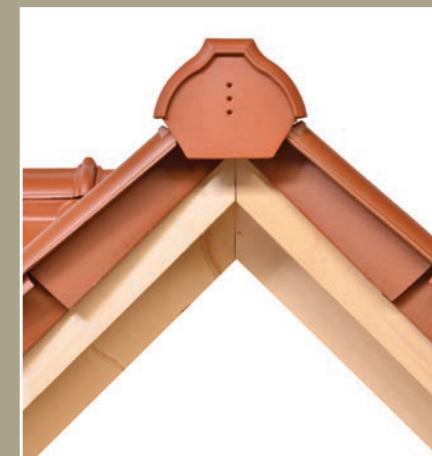

ȚIGLA DE MARGINE

Intemperiiile atacă în mod extrem tocmai în zona închiderii la coamă și a zonelor de fronton! Accesoriile ceramice pentru închidere de la TONDACH® oferă elemente de început și capăt tăiate la dimensiunile țiglei de coamă, respectiv margine. O soluție sigură și perfectă din punct de vedere tehnologic împotriva ploii, grindinei și zăpezii.