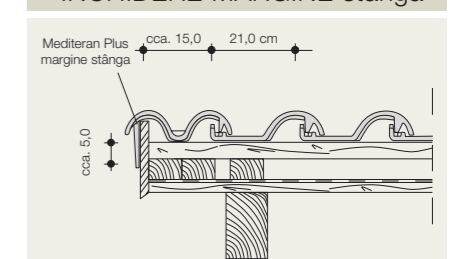

Angobă antic

Angobă antic-nisip

SPECIALISTUL ÎN ACOPERIȘURI TONDACH® DIN ZONA DVS. RECOMANDĂ:

Funcționalitate și tehnologie, în detaliu.

ȘIPCĂ 3 X 5 cm		
Înclinația acoperișului	A	B
22°-30°	cca. 5,5 cm	cca. 11,3 cm
30°-35°	cca. 5,0 cm	cca. 10,8 cm
35°-40°	cca. 4,0 cm	cca. 10,3 cm
40°-45°	cca. 3,5 cm	cca. 9,8 cm
peste 45°	cca. 2,5 cm	cca. 9,3 cm

Coloanele A și B sunt compatibile pentru coamă trasă 17 cm și coamă presată 17 cm

AERISIRE CU BANDĂ DE VENTILARE METALICĂ

ȘIPCĂ 3 X 5 cm

Înclinația acoperișului	A	B
20°	cca. 5,1 cm	cca. 14,3 cm
25°	cca. 4,0 cm	cca. 13,9 cm
35°	cca. 3,7 cm	cca. 13,0 cm
40°	cca. 3,8 cm	cca. 12,7 cm
45°	cca. 3,1 cm	cca. 12,4 cm

Coloanele A și B sunt compatibile pentru coamă trasă 17 cm și coamă presată 17 cm

STEAȘINĂ

ÎNCHIDERE MARGINE stânga

ÎNCHIDERE MARGINE dreapta

De la marginea inferioară a șipcii steașinei și până la marginea superioară a primei șipci a acoperișului se păstrează o distanță de 32,0 cm. Se recomandă folosirea unui șorț din tablă pentru scurgerea apei, cu o lățime de 9,0 cm. Pe prima șipcă de la steașină se montează elementul de ventilare steașină.