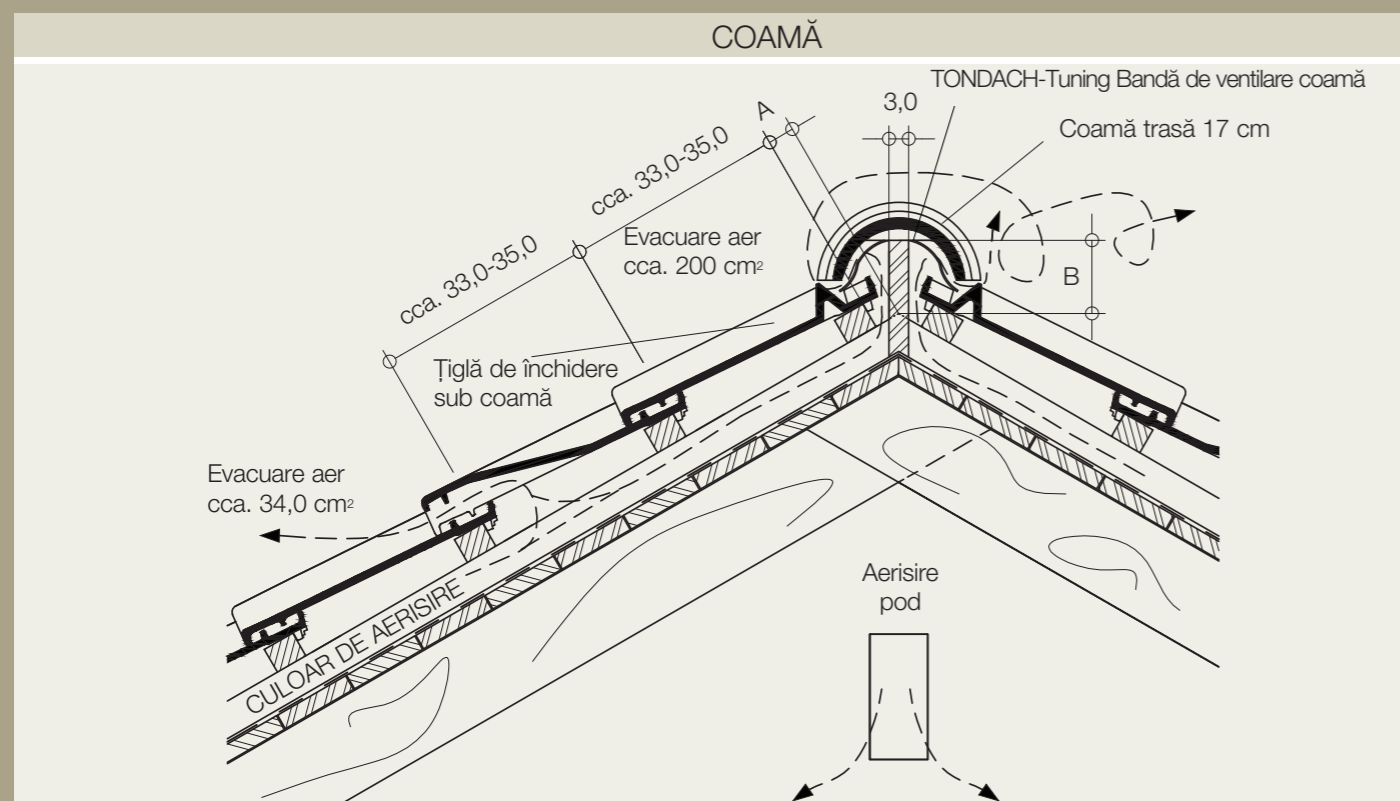

Angobă antic

Angobă antic-nisip

SPECIALISTUL ÎN ACOPERIȘURI TONDACH® DIN ZONA DVS. RECOMANDĂ:

Funcționalitate și tehnologie, în detaliu.

ȘIPCĂ 3 X 5 cm		
Înclinația acoperișului	A	B
22°-30°	cca. 5,5 cm	cca. 11,3 cm
30°-35°	cca. 5,0 cm	cca. 10,8 cm
35°-40°	cca. 4,0 cm	cca. 10,3 cm
40°-45°	cca. 3,5 cm	cca. 9,8 cm
peste 45°	cca. 2,5 cm	cca. 9,3 cm