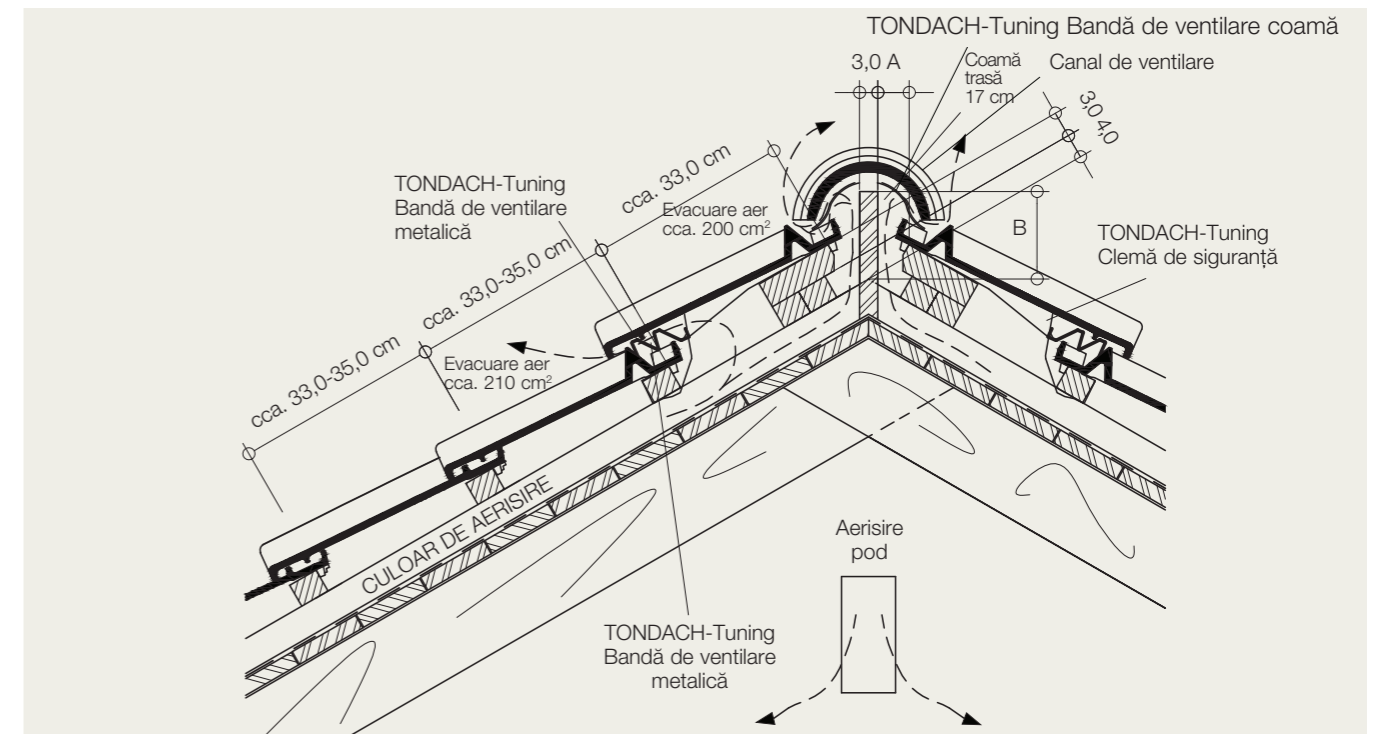

AERISIRE CU BANDĂ DE VENTILARE METALICĂ

ȘIPCĂ 3 X 5 cm

Înclinația acoperișului	A	B
20°	cca. 5,1 cm	cca. 14,3 cm
25°	cca. 4,0 cm	cca. 13,9 cm
35°	cca. 3,7 cm	cca. 13,0 cm
40°	cca. 3,8 cm	cca. 12,7 cm
45°	cca. 3,1 cm	cca. 12,4 cm

Coloanele A și B sunt compatibile pentru coamă trasă 17 cm și coamă presată 17 cm