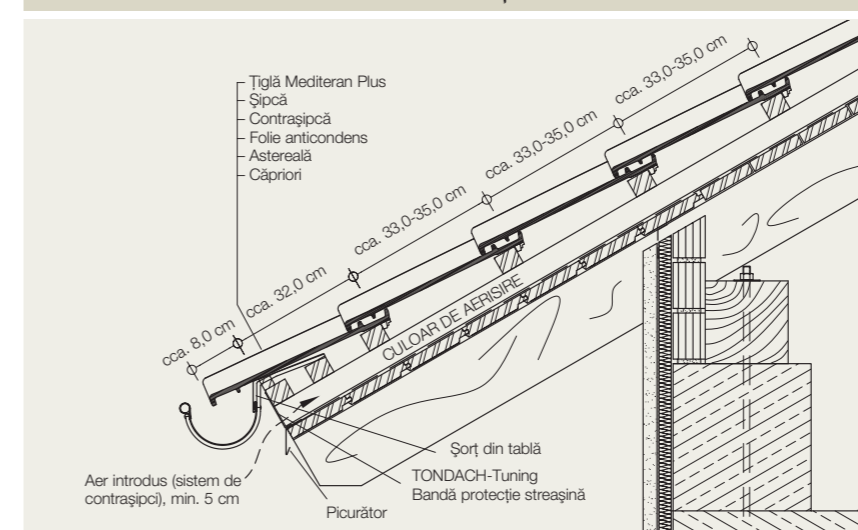

Angobă antic

Angobă antic-nisip

SPECIALISTUL ÎN ACOPERIȘURI TONDACH® DIN ZONA DVS. RECOMANDĂ:

Funcționalitate și tehnologie, în detaliu.

ȘIPCĂ 3 X 5 cm		
Înclinația acoperișului	A	B
22°-30°	cca. 5,5 cm	cca. 11,3 cm
30°-35°	cca. 5,0 cm	cca. 10,8 cm
35°-40°	cca. 4,0 cm	cca. 10,3 cm
40°-45°	cca. 3,5 cm	cca. 9,8 cm
peste 45°	cca. 2,5 cm	cca. 9,3 cm

Coloanele A și B sunt compatibile pentru coamă trasă 17 cm și coamă presată 17 cm

AERISIRE CU BANDĂ DE VENTILARE METALICĂ

ȘIPCĂ 3 X 5 cm

Înclinația acoperișului	A	B
20°	cca. 5,1 cm	cca. 14,3 cm
25°	cca. 4,0 cm	cca. 13,9 cm
35°	cca. 3,7 cm	cca. 13,0 cm
40°	cca. 3,8 cm	cca. 12,7 cm
45°	cca. 3,1 cm	cca. 12,4 cm

Coloanele A și B sunt compatibile pentru coamă trasă 17 cm și coamă presată 17 cm

STEAȘINĂ

ÎNCHIDERE MARGINE stânga

ÎNCHIDERE MARGINE dreapta

De la marginea inferioară a șipcii steașinei și până la marginea superioară a primei șipci a acoperișului se păstrează o distanță de 32,0 cm. Se recomandă folosirea unui șorț din tablă pentru scurgerea apei, cu o lățime de 9,0 cm. Pe prima șipcă de la steașină se montează elementul de ventilare steașină.

ȚIGLA DE MARGINE

Intemperiiile atacă în mod extrem tocmai în zona închiderii la coamă și a zonelor de fronton! Accesoriile ceramice pentru închidere de la TONDACH® oferă elemente de început și capăt tăiate la dimensiunile țiglei de coamă, respectiv margine. O soluție sigură și perfectă din punct de vedere tehnologic împotriva ploii, grindinei și zăpezii.