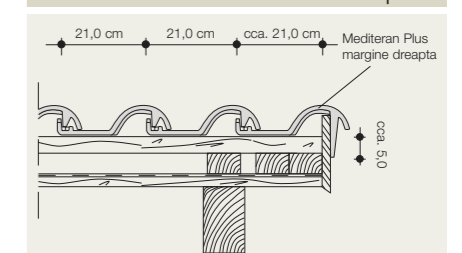

Coloanele A și B sunt compatibile pentru coamă trasă 17 cm și coamă presată 17 cm

AERISIRE CU BANDĂ DE VENTILARE METALICĂ

ȘIPCĂ 3 X 5 cm

Înclinația acoperișului	A	B
20°	cca. 5,1 cm	cca. 14,3 cm
25°	cca. 4,0 cm	cca. 13,9 cm
35°	cca. 3,7 cm	cca. 13,0 cm
40°	cca. 3,8 cm	cca. 12,7 cm
45°	cca. 3,1 cm	cca. 12,4 cm

Coloanele A și B sunt compatibile pentru coamă trasă 17 cm și coamă presată 17 cm

STEAȘINĂ

ÎNCHIDERE MARGINE stânga

ÎNCHIDERE MARGINE dreapta

De la marginea inferioară a șipcii steașinei și până la marginea superioară a primei șipci a acoperișului se păstrează o distanță de 32,0 cm. Se recomandă folosirea unui șorț din tablă pentru scurgerea apei, cu o lățime de 9,0 cm. Pe prima șipcă de la steașină se montează elementul de ventilare steașină.