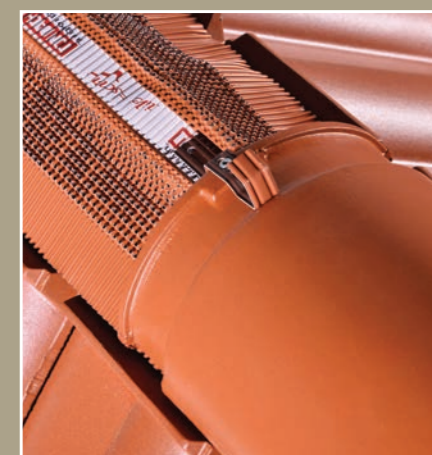

STRĂPUNGERI ÎNVELITOARE

Soluțiile de sistem de la TONDACH® asigură integrarea estetică în imaginea acoperișului și racordul sigur cu acoperișul inferior. Aerisirea corespunzătoare este asigurată de setul de aerisire pentru vapori (tubul pentru gura de aerisire, tubul flexibil, guler de etanșare, adeziv). La toate tipurile de străpungeri prin acoperiș, cum ar fi străpungerile pentru antene, tuburi pentru vapori etc., componentele originale de la TONDACH® oferă etanșeitate absolută în condiții de ploaie, vânt și împotriva pătrunderii aerului.